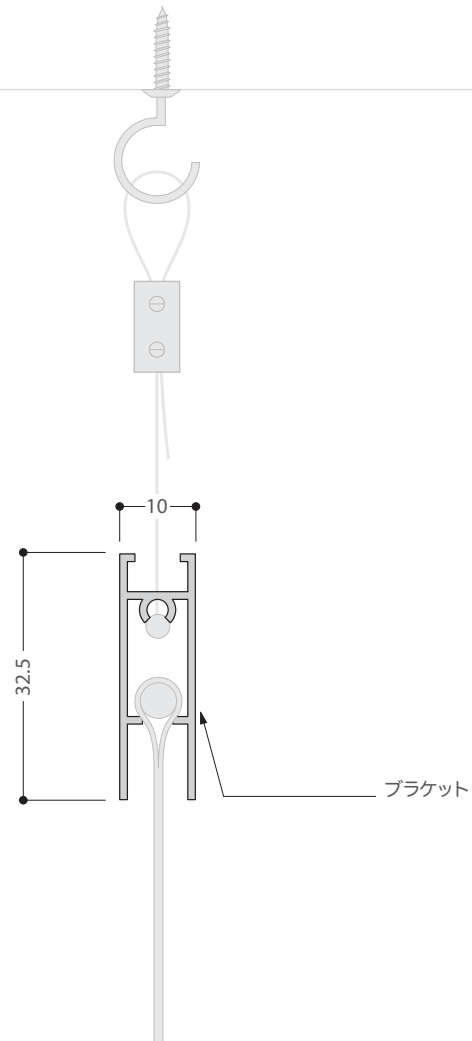

設置用アクセサリー寸法図

ベルクロ・ユニット

ワイヤー・ユニット

スライディング・ユニット & レール