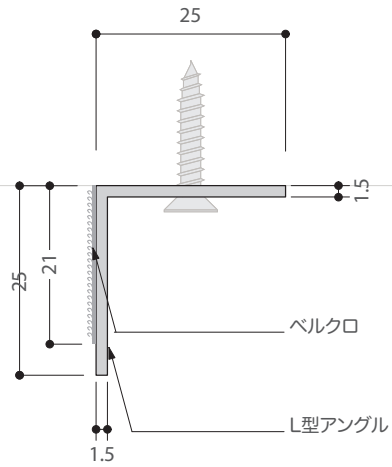

設置用アクセサリー寸法図

ベルクロ・ユニット

ワイヤー・ユニット

スライディング・ユニット & レール